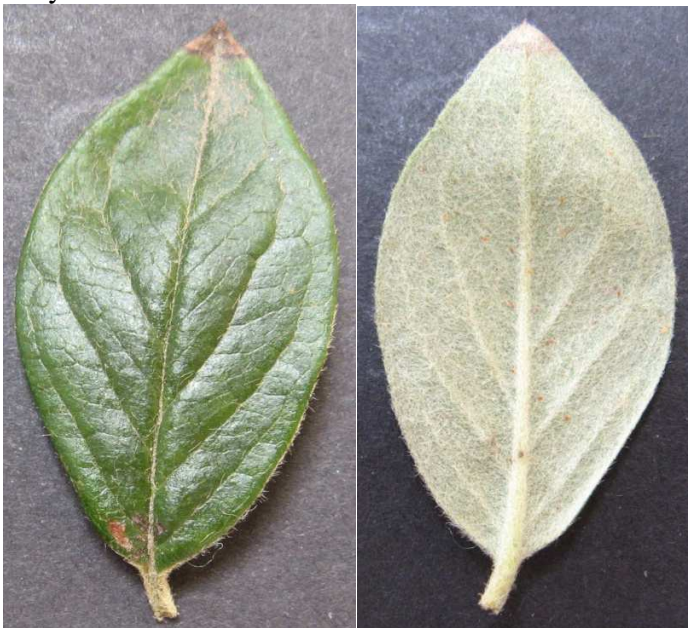

Rosaceae – růžovité

Skalník Dielsův (*Cotoneaster dielsianus* Pritz.)

Keř 1 – 2 m vysoký. Keř opadavý až poloopadavý, listy na rubu žlutavě až hnědavě plstnaté, 1 – 3 cm dlouhé, na okraji ploché, většinou špičaté, kalich hustě chlupatý až plstnatý, korunní lístky vzpřímené, plody za zralosti živě červené, téměř kulovité.

Rozšíření – střední Čína

Květy – oboupohlavné, kalich a koruna pětičetné

květ

Listy – střídavé

Plody – malvice se 3 – 5 pecičkami

malvice

semeno